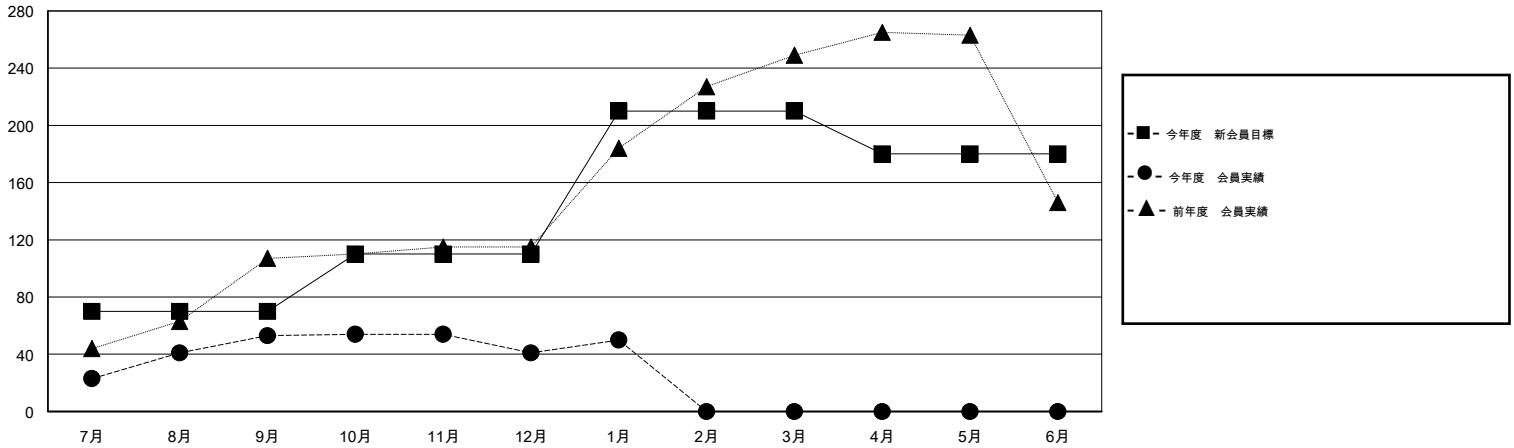

MONTHLY MEMBERSHIP PROGRESS REPORT

District 331 A

Results as of: 1/31/2016

GMT: Masayuki Kaneko

地域 JAPAN

GMT会則地域 5-Jap

クラブ				
結果 : 2015-2016				
四半期	新クラブ目標	新クラブ	解散クラブ	純増 / 減
7月/8月/9月	1	0	1	-1
10月/11月/12月	0	0	0	0
1月/2月/3月	0	0	0	0
4月/5月/6月	1	0	0	0

名				
結果 : 2015-2016				
四半期	新会員目標	チャーターメン バー / 新会員	退会者	純増 / 減
7月/8月/9月	70	105	52	53
10月/11月/12月	40	40	52	-12
1月/2月/3月	100	18	9	9
4月/5月/6月	-30	0	0	0

新クラブ目標及び実績累計

会員目標及び実績累計

解散クラブ: 1	50 CLUBS OF 74 一名以上の新会員を登録	男女別
退会者		男性 2,261 (80.01%)
物故会員 11		女性 565 (19.99%)
クラブ解散 0	健康診断データはこちら	家族会員 927
その他 102		世帯主 408
合計 113		世帯主以外 519