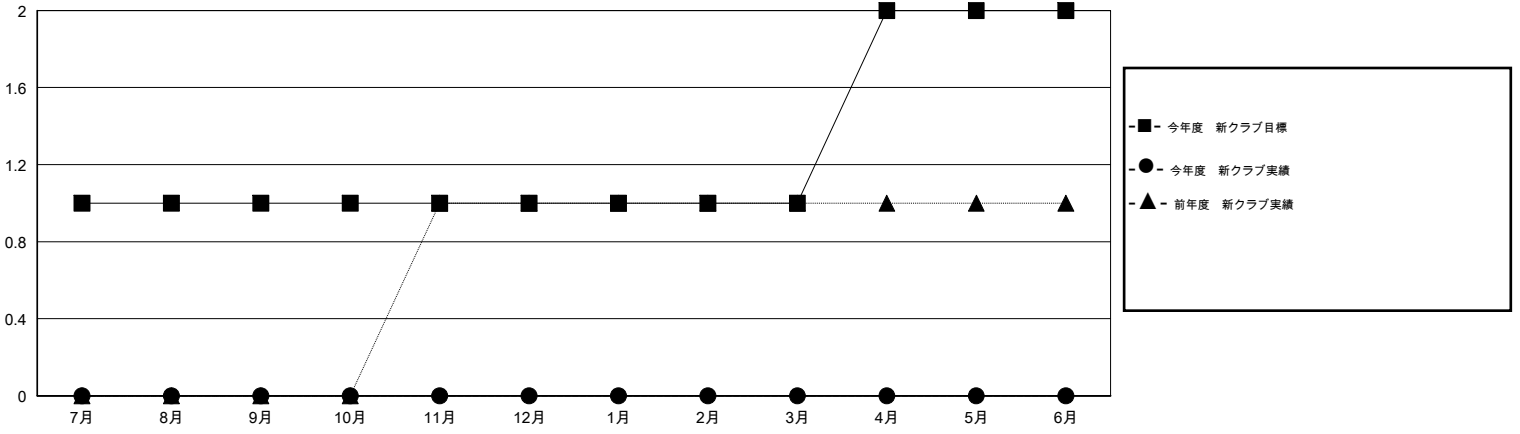

MONTHLY MEMBERSHIP PROGRESS REPORT

District 331 A

Results as of: 1/31/2016

GMT: Masayuki Kaneko

地域 JAPAN

GMT会則地域 5-Jap

クラブ				
結果 : 2015-2016				
四半期	新クラブ目標	新クラブ	解散クラブ	純増 / 減
7月/8月/9月	1	0	1	-1
10月/11月/12月	0	0	0	0
1月/2月/3月	0	0	0	0
4月/5月/6月	1	0	0	0

名				
結果 : 2015-2016				
四半期	新会員目標	チャーターメン バー / 新会員	退会者	純増 / 減
7月/8月/9月	70	105	52	53
10月/11月/12月	40	40	52	-12
1月/2月/3月	100	18	9	9
4月/5月/6月	-30	0	0	0

新クラブ目標及び実績累計

会員目標及び実績累計

解散クラブ: 1	50 CLUBS OF 74 一名以上の新会員を登録	男女別
退会者		男性 2,261 (80.01%)
物故会員 11		女性 565 (19.99%)
クラブ解散 0	健康診断データはこちら	家族会員 927
その他 102		世帯主 408
合計 113		世帯主以外 519